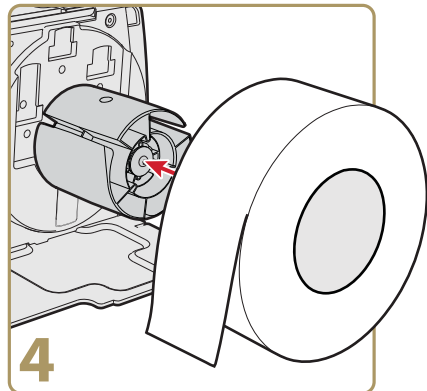

PM23c

3-inch (7.62-cm) Core Instructions

Anweisungen für 3-Zoll (7,62 cm) Adapter

Instrucciones para el adaptador de 3 pulgadas (7,62 cm)

Instructions relatives à l'adaptateur 3 pouces (7,62 cm)

Instruksi Adaptor 3 inci (7,62 cm)

Istruzioni per l'installazione dell'adattatore da 3 pollici (7,62 cm)

3 인치 (7.62-cm) 어댑터 안내서

Instruções de adaptador de 3 polegadas (7,62 cm)

Инструкции к адаптеру (3 дюйма) (7,62 cm)

3 inçlik (7.62 cm) Adaptör Yönergeleri

3 英寸 3 (7.62 厘米) 适配器说明

3 英寸 (7.62 厘米) 配接器說明