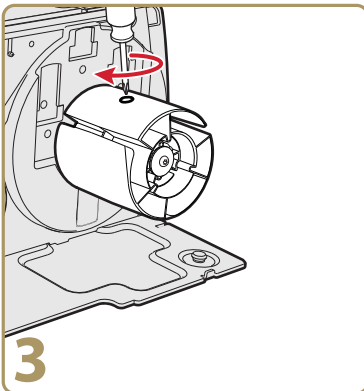

PM23c

3-inch (7.62-cm) Core Instructions

Anweisungen für 3-Zoll (7,62 cm) Adapter

Instrucciones para el adaptador de 3 pulgadas (7,62 cm)

Instructions relatives à l'adaptateur 3 pouces (7,62 cm)

Instruksi Adaptor 3 inci (7,62 cm)

Istruzioni per l'installazione dell'adattatore da 3 pollici (7,62 cm)

3 인치 (7.62-cm) 어댑터 안내서

Instruções de adaptador de 3 polegadas (7,62 cm)

Инструкции к адаптеру (3 дюйма) (7,62 cm)

3 inçlik (7.62 cm) Adaptör Yönergeleri

3 英寸 3 (7.62 厘米) 适配器说明

3 英寸 (7.62 厘米) 配接器說明