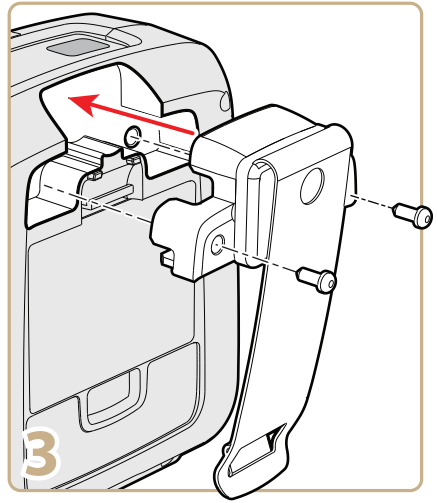

PR₂ | PR₃

Metal Belt Clip Installation Instructions

金属皮带夹安装说明

金屬皮帶夾安裝說明

Instructions d'installation du clip de ceinture en métal

Installationsanleitung zum Metallgürtelclip

Istruzioni per l'installazione delle clip da cintura in metallo

금속 벨트 클립 설치 지침

Instruções de instalação do Clipe de cinto de metal

Инструкции по установке металлических зажимов для крепления к ремню

Instrucciones de instalación de la pinza metálica para cinturón

Metal Kemer Mandali Kurulum Talimatları