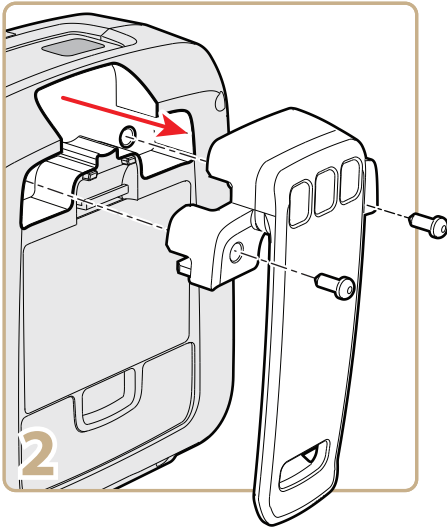

PR₂ | PR₃

Metal Belt Clip Installation Instructions

金属皮带夹安装说明

金屬皮帶夾安裝說明

Instructions d'installation du clip de ceinture en métal

Installationsanleitung zum Metallgürtelclip

Istruzioni per l'installazione delle clip da cintura in metallo

금속 벨트 클립 설치 지침

Instruções de instalação do Clipe de cinto de metal

Инструкции по установке металлических зажимов для крепления к ремню

Instrucciones de instalación de la pinza metálica para cinturón

Metal Kemer Mandali Kurulum Talimatları