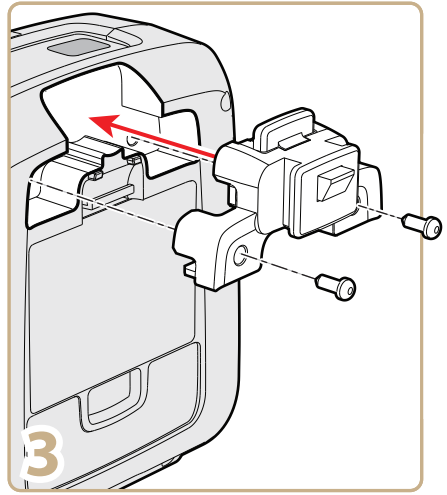

PR₂ | PR₃

Belt Loop Instructions

皮帶環說明

皮帶環說明

Instructions pour la boucle de ceinture

Anleitung zur Gürtelschleife

Istruzioni per l'anello da cintura

벨트 루프 지침

Instruções para a Alça de Cinto

Инструкции к петле для ремня

Instrucciones del bucle para cinturón

Kemer Köprüsü Talimatları

PR2 and PR3 Belt Loop Instructions

P/N 943-341-001

Intermec

Worldwide Headquarters
6001 36th Avenue West
Everett, Washington 98203
U.S.A.