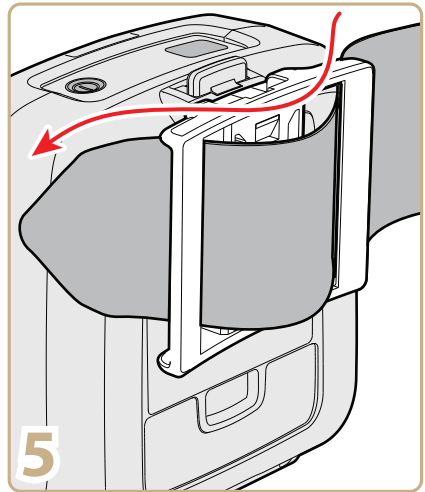

PR₂ | PR₃

Belt Loop Instructions

皮帶環說明

皮帶環說明

Instructions pour la boucle de ceinture

Anleitung zur Gürtelschleife

Istruzioni per l'anello da cintura

벨트 루프 지침

Instruções para a Alça de Cinto

Инструкции к петле для ремня

Instrucciones del bucle para cinturón

Kemer Köprüsü Talimatları

PR2 and PR3 Belt Loop Instructions

P/N 943-341-001

Intermec

Worldwide Headquarters
6001 36th Avenue West
Everett, Washington 98203
U.S.A.