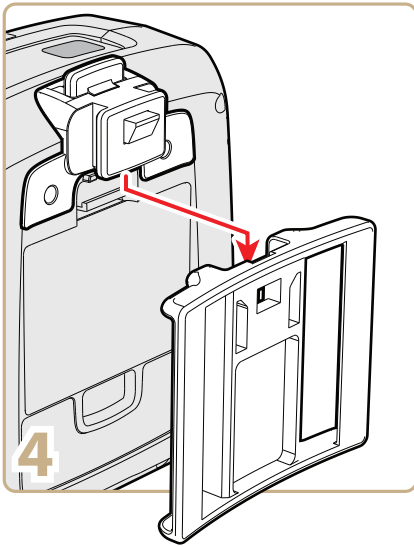

PR₂ | PR₃

Belt Loop Instructions

皮帶環說明

皮帶環說明

Instructions pour la boucle de ceinture

Anleitung zur Gürtelschleife

Istruzioni per l'anello da cintura

벨트 루프 지침

Instruções para a Alça de Cinto

Инструкции к петле для ремня

Instrucciones del bucle para cinturón

Kemer Köprüsü Talimatları

PR2 and PR3 Belt Loop Instructions

P/N 943-341-001

Intermec

Worldwide Headquarters
6001 36th Avenue West
Everett, Washington 98203
U.S.A.