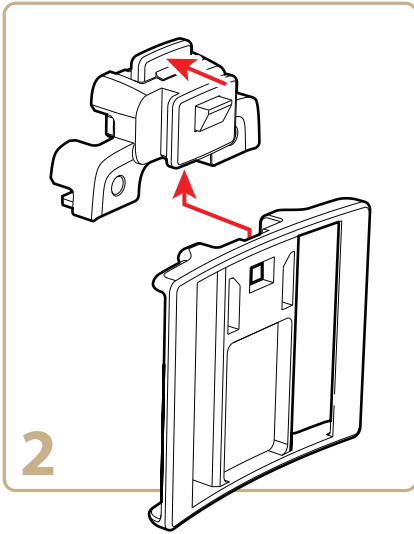

PR₂ | PR₃

Belt Loop Instructions

皮帶環說明

皮帶環說明

Instructions pour la boucle de ceinture

Anleitung zur Gürtelschleife

Istruzioni per l'anello da cintura

벨트 루프 지침

Instruções para a Alça de Cinto

Инструкции к петле для ремня

Instrucciones del bucle para cinturón

Kemer Köprüsü Talimatları

PR2 and PR3 Belt Loop Instructions

P/N 943-341-001

Intermec

Worldwide Headquarters
6001 36th Avenue West
Everett, Washington 98203
U.S.A.