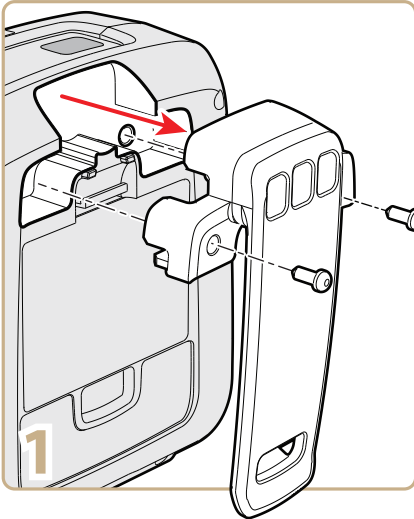

PR₂ | PR₃

Belt Loop Instructions

皮帶環說明

皮帶環說明

Instructions pour la boucle de ceinture

Anleitung zur Gürtelschleife

Istruzioni per l'anello da cintura

벨트 루프 지침

Instruções para a Alça de Cinto

Инструкции к петле для ремня

Instrucciones del bucle para cinturón

Kemer Köprüsü Talimatları

PR2 and PR3 Belt Loop Instructions

P/N 943-341-001

Intermec

Worldwide Headquarters
6001 36th Avenue West
Everett, Washington 98203
U.S.A.