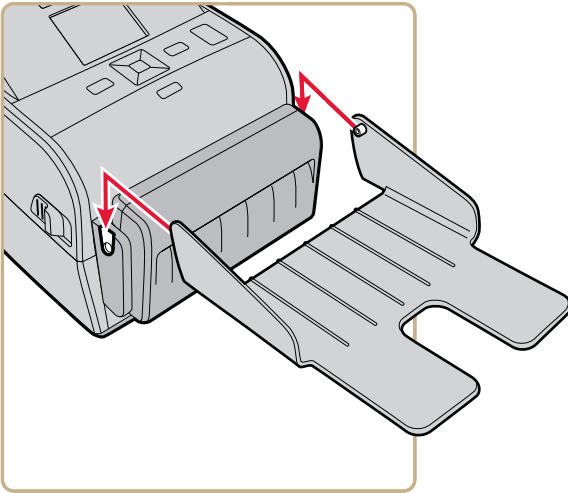

## Cutter Tray Instructions

Anleitung für das Schneidvorrichtungsfach

Instrucciones de la bandeja del cortador

Instructions relatives au plateau du massicot

Istruzioni per l'uso del vassoio della taglierina

커파 트레이 안내서

Instruções para o uso da bandeja do cortador

Инструкции к лотку резака

切刀托盘说明

切紙盤說明

Use this tray only with the cutter accessory for the PC Series and PD Series printers.

Verwenden Sie diese Ablage ausschließlich zusammen mit dem Trennvorrichtungszubehör der Drucker der PC- und PD-Serie.