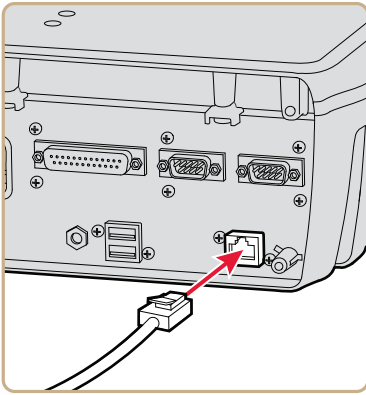

IF61

Ferrite Bead Installation Instructions

磁珠安装说明

Instructions d'installation de la perle en ferrite

Anweisung zur Anbringung der Ferritperle

Instrucciones de instalación del núcleo de ferrita

To ensure compliance, attach the ferrite bead to the Ethernet cable.

为确保合规性，请在以太网电缆上安装磁珠。

Pour garantir la conformité, attachez la perle en ferrite au câble Ethernet.

Zur Einhaltung der Konformitätsbestimmungen Ferritperle an das Ethernetkabel anbringen.

Para asegurar el cumplimiento, conecte el núcleo de ferrita al cable Ethernet.