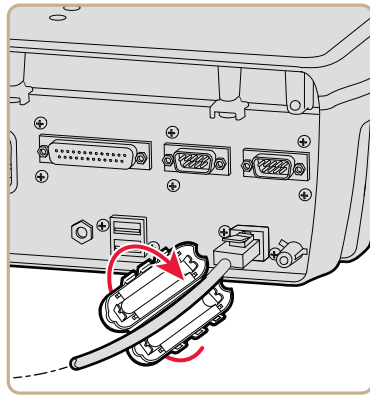

IF61

Ferrite Bead Installation Instructions

磁珠安装说明

Instructions d'installation de la perle en ferrite

Anweisung zur Anbringung der Ferritperle

Instrucciones de instalación del núcleo de ferrita

To ensure compliance, attach the ferrite bead to the Ethernet cable.

为确保合规性，请在以太网电缆上安装磁珠。

Pour garantir la conformité, attachez la perle en ferrite au câble Ethernet.

Zur Einhaltung der Konformitätsbestimmungen Ferritperle an das Ethernetkabel anbringen.

Para asegurar el cumplimiento, conecte el núcleo de ferrita al cable Ethernet.