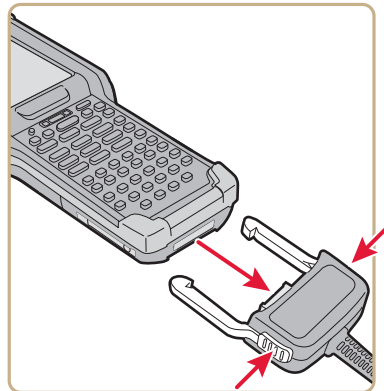

Instrucciones del adaptador de audio CK3

วิธีการใช้ CK3 ตัวปรับออดิโอ

### To remove the audio adapter

取下音訊配接器

Pour retirer l'adaptateur audio

Entfernen der audioadapter

削除するにはオーディオ アダプター

Retirar o adaptador de áudio

Чтобы снять аудиоадаптер

Para retirar el adaptador de audio

การถอดที่ตัวปรับออดิโอ

The CK3 Audio Adapter (1007AA01) provides connectivity for standard audio headsets. When the adapter is installed, the CK3 internal speakers and microphone are muted.

CK3 音訊配接器 (1007AA01) 配有標準的音訊耳機接口。配接器安裝後，CK3 內置喇叭和麥克風會被靜音。

L'adaptateur audio CK3 (1007AA01) permet la connectivité pour les écouteurs de audio standard. Lorsque l'adaptateur est installé, les haut-parleurs et le microphone internes CK3 sont mis en sourdine.

Der CK3 Audioadapter (1007AA01) bietet Konnektivität für standardmäßige Audio-Kopfhörer. Wenn der Adapter angeschlossen ist, werden die internen Lautsprecher und das Mikrofon des CK3 stummgeschaltet.