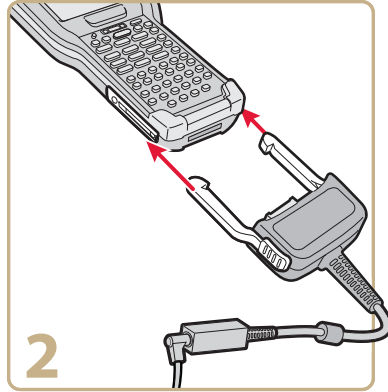

CK₃ Series

Power Snap-On Adapter Instructions

AA23

Anleitung für Netzadapter

Instrucciones para el adaptador alimentación Snap-On

Instructions pour l'adaptateur à enclenchement d'alimentation

Istruzioni per la scheda inseribile a scatto alimentazione

電源 アダプター使用説明書

전원 스냅 - 온 어댑터 안내서

Instruções para o uso do Adaptador transformador Snap-On

Инструкции к адаптеру питания с защелкой

Güç Geçmeli Adaptör Yönergeleri

电源适配器固锁说明

電源配接器說明

To remove the adapter