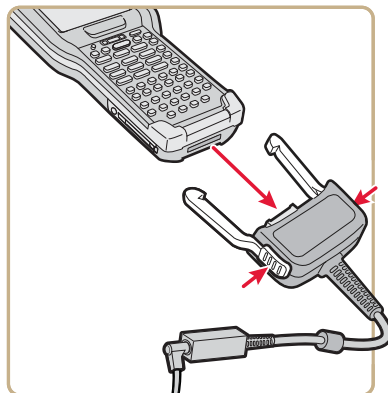

To remove the adapter

Entfernen des Adapters

Para desconectar el adaptador

Pour retirer l'adaptateur

Per rimuovere la scheda

本アダプターを取り外すには

어댑터 제거하기

Para remover o adaptador

Чтобы снять адаптер

Adaptörü çıkartmak için

取下适配器

取下配接器