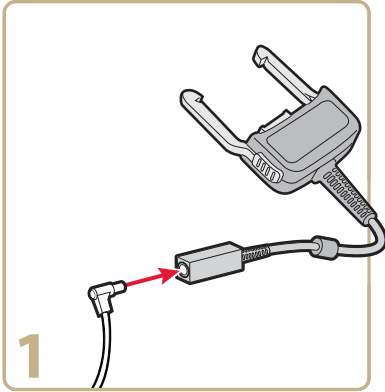

CK₃ Series

Power Snap-On Adapter Instructions

AA23

Anleitung für Netzadapter

Instrucciones para el adaptador alimentación Snap-On

Instructions pour l'adaptateur à enclenchement d'alimentation

Istruzioni per la scheda inseribile a scatto alimentazione

電源 アダプター使用説明書

전원 스냅 - 온 어댑터 안내서

Instruções para o uso do Adaptador transformador Snap-On

Инструкции к адаптеру питания с защелкой

Güç Geçmeli Adaptör Yönergeleri

电源适配器固锁说明

電源配接器說明

To remove the adapter