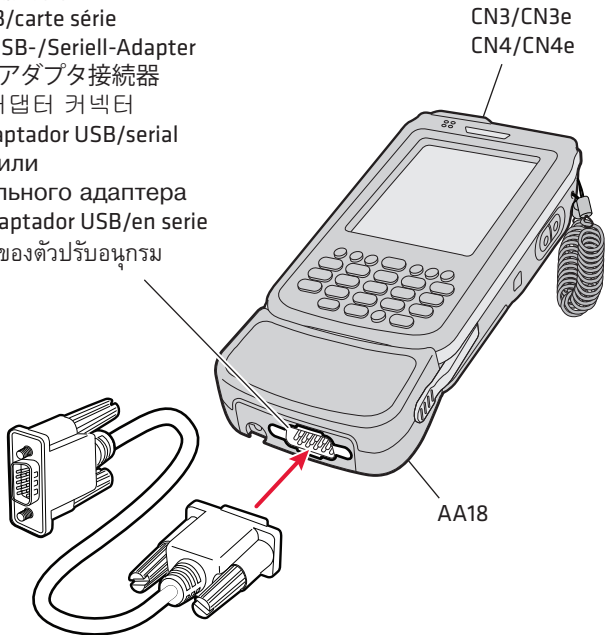

CN3/CN3e
CN4/CN4e

AA18