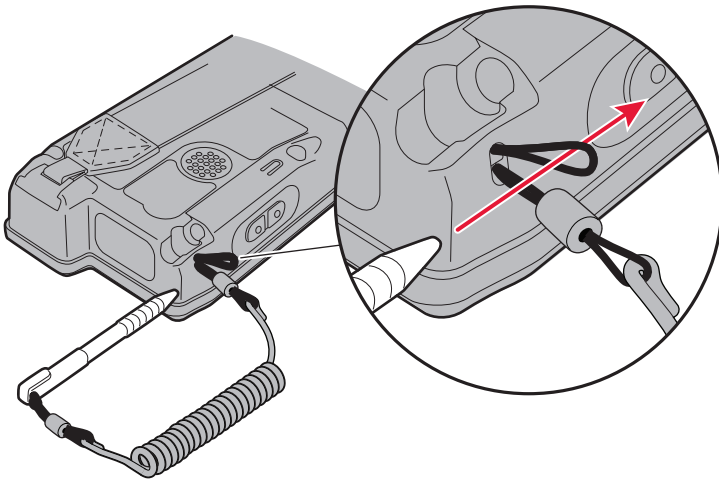

CN3 & CN4

Tethered Stylus Replacement Instructions

指示笔更换说明

指示筆更換說明

Instructions pour le remplacement du stylet filaire

Anweisungen zum Ersatz des Stifts mit Schnur

スタイラスの交換方法

스타일러스 교체 안내서

Instruções de substituição da caneta stylus fixa

Инструкции по замене привязного пишущего элемента

Instrucciones para cambiar el puntero con cordón

คำแนะนำ การเปลี่ยนปากกาไลหะที่จํากัดขอบเขต

CN3 and CN4 Tethered Stylus Replacement Instructions