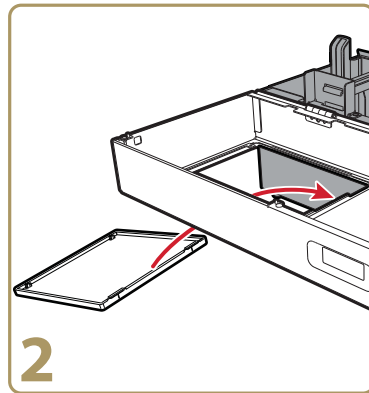

Istruzioni per l'installazione della finestra superiore piatta

플랫 톱 윈도우 설치 지침

Instruções de Instalação da Janela Plana

Инструкции по применению плоского верхнего окошка

平顶窗口安装说明

平頂窗安裝說明

6001 36th Avenue West
Everett, Washington 98203
U.S.A.