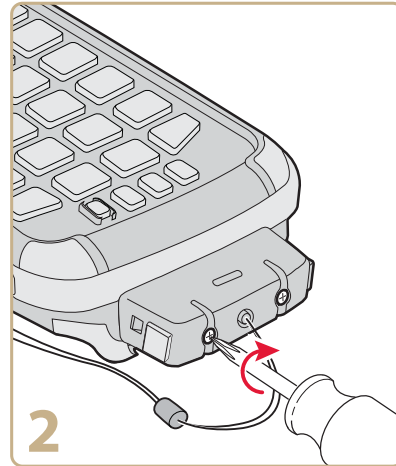

Warning: The I/O cover must be attached when using the CK71G in a dangerous environment.

Avertissement : Le couvercle entrée-sortie doit être fixé lorsque le CK71G est utilisé dans un environnement incendiaire.

The CK71G ships with a partially charged battery. You need to fully charge the battery with an appropriate charging accessory.

Le CK71G est fourni avec une batterie partiellement chargée. Vous devez charger intégralement la batterie à l'aide d'une chargeur approprié.