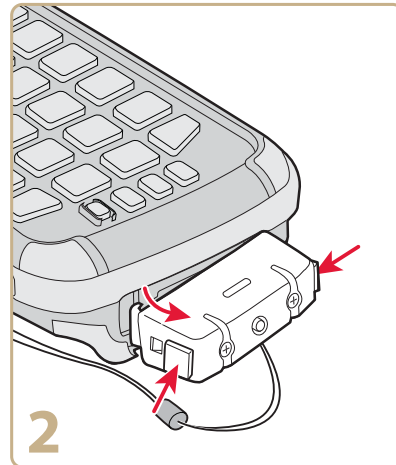

Warning: The I/O cover must be attached when using the CK71G in a dangerous environment.

Avertissement : Le couvercle entrée-sortie doit être fixé lorsque le CK71G est utilisé dans un environnement incendiaire.

The CK71G ships with a partially charged battery. You need to fully charge the battery with an appropriate charging accessory.

Le CK71G est fourni avec une batterie partiellement chargée. Vous devez charger intégralement la batterie à l'aide d'une chargeur approprié.