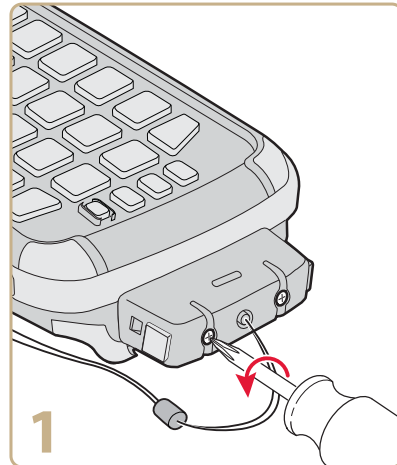

Warning: The I/O cover must be attached when using the CK71G in a dangerous environment.

Avertissement : Le couvercle entrée-sortie doit être fixé lorsque le CK71G est utilisé dans un environnement incendiaire.

The CK71G ships with a partially charged battery. You need to fully charge the battery with an appropriate charging accessory.

Le CK71G est fourni avec une batterie partiellement chargée. Vous devez charger intégralement la batterie à l'aide d'une chargeur approprié.