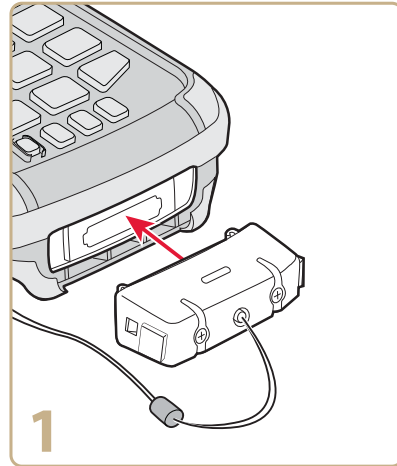

Warning: The I/O cover must be attached when using the CK71G in a dangerous environment.

Avertissement : Le couvercle entrée-sortie doit être fixé lorsque le CK71G est utilisé dans un environnement incendiaire.

The CK71G ships with a partially charged battery. You need to fully charge the battery with an appropriate charging accessory.

Le CK71G est fourni avec une batterie partiellement chargée. Vous devez charger intégralement la batterie à l'aide d'une chargeur approprié.